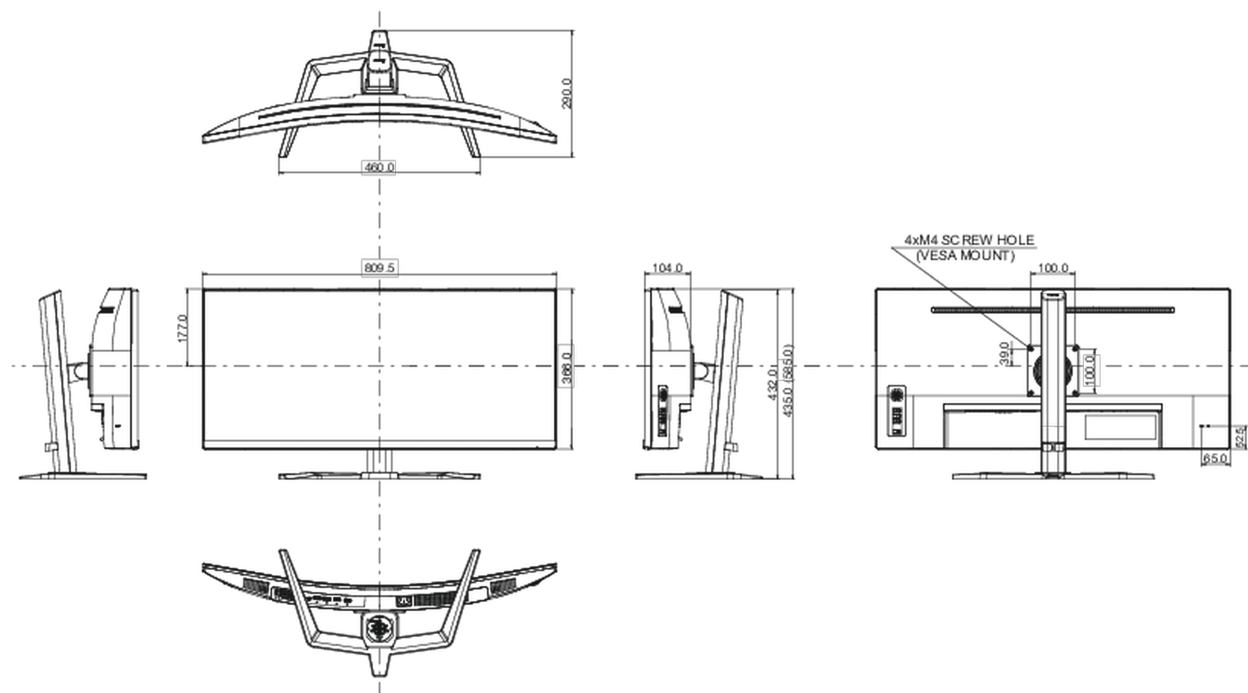

## 08 ROZMĚRY / HMOTNOST

Rozměry výrobku Š x V x D	809.5 x 435 (585) x 290mm
Rozměry balení Š x V x D	900 x 480 x 236mm
Váha (bez balení)	12.4kg
Weight (without stand)	9.4kg
EAN code	4948570121427

oblasti počtu vadných pixelů.